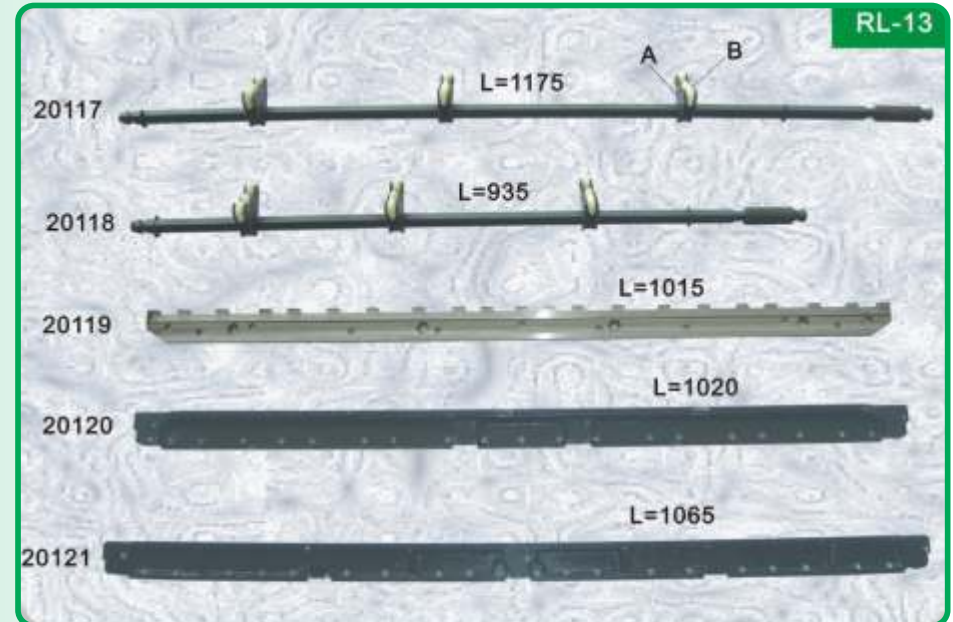

Roland

Contacto: 55-5601-0265 / 55-5604-5904 / 55-5534-1708

MODEL	Length	Width	Thk	No Holes	NO	MODEL	Length	Width	Thk	No Ho
100	705	65	0.5	7	15	700(New)	1100	56	0.5	13
100(with slots)	726	65	0.5	9	16	Ultra 4(1st Model)	1145	65	0.5	11
Favorit RF 01	720	65	0.5	8	17	Ultra 4(2nd Model)	1195	65	0.5	11
200(Pre No 232)	785	65	0.5	8	18	Ultra V+F29	1335	65	0.5	13
Favorit RF 0B/02/200	800	65	0.5	8	19	Ultra V1	1475	65	0.5	14
300(Plastic)	816	60	1.0	8	20	Ultra V11 & V11B	1675	65	0.5	16
Parva RP 1	900	65	0.5	9	21	Ultra V11 & V11B	1710	65	0.5	16
Parva RP/RZP2	920	65	0.5	10	22	700(007V143930)(Plastic)	1102	56	1.0	13
Parva RP2C	995	65	0.5	10	23	700 New version W/slots	1102	56	0.5	13
Pekord 3	1042	65	0.5	11	24	800 V/VW	1410	65	0.5	13
Pekord RVK 3B	1075	65	0.5	11	25	800 V1	1510	65	0.5	14
Pekord RZK 3B	1100	65	0.5	11	26	900(07V146730)(Plastic)	1529	60	1.0	16
Pekord RWK 3B	1132	65	0.5	12						
700(Old)	1091	56	0.5	13						