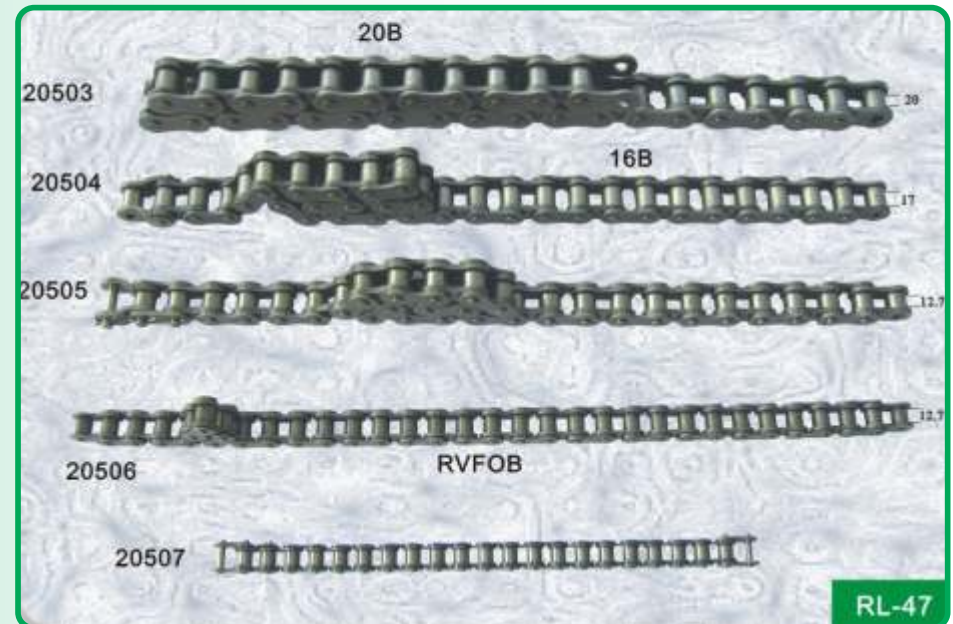

Roland

Contacto: 55-5601-0265 / 55-5604-5904 / 55-5534-1708

MODEL	Length	Width	Thk	No Holes	NO	MODEL	Length	Width	Thk	No Ho
100	705	65	0.5	7	15	700(New)	1100	56	0.5	13
100(with slots)	726	65	0.5	9	16	Ultra 4(1st Model)	1145	65	0.5	11
Favorit RF 01	720	65	0.5	8	17	Ultra 4(2nd Model)	1195	65	0.5	11
200(Pre No 232)	785	65	0.5	8	18	Ultra V+F29	1335	65	0.5	13
Favorit RF 0B/02/200	800	65	0.5	8	19	Ultra V1	1475	65	0.5	14
300(Plastic)	816	60	1.0	8	20	Ultra V11 & V11B	1675	65	0.5	16
Parva RP 1	900	65	0.5	9	21	Ultra V11 & V11B	1710	65	0.5	16
Parva RP/RZP2	920	65	0.5	10	22	700(007V143930)(Plastic)	1102	56	1.0	13
Parva RP2C	995	65	0.5	10	23	700 New version W/slots	1102	56	0.5	13
Pekord 3	1042	65	0.5	11	24	800 V/VW	1410	65	0.5	13
Pekord RVK 3B	1075	65	0.5	11	25	800 V1	1510	65	0.5	14
Pekord RZK 3B	1100	65	0.5	11	26	900(07V146730)(Plastic)	1529	60	1.0	16
Pekord RWK 3B	1132	65	0.5	12						
700(Old)	1091	56	0.5	13						