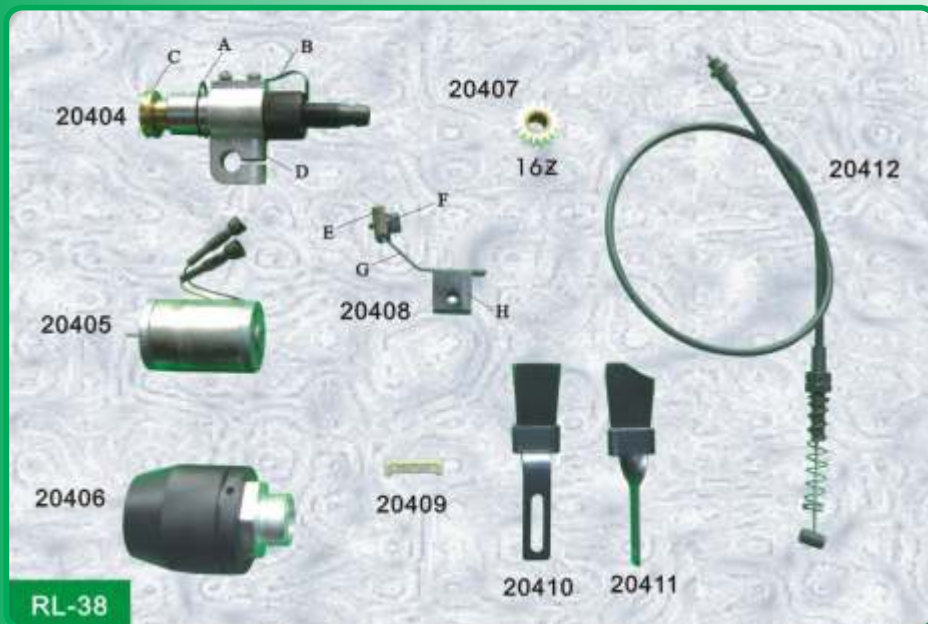

Roland

Contacto: 55-5601-0265 / 55-5604-5904 / 55-5534-1708

MODEL	Length	Width	Thk	No Holes	NO	MODEL	Length	Width	Thk	No Ho
100	705	65	0.5	7	15	700(New)	1100	56	0.5	13
100(with slots)	726	65	0.5	9	16	Ultra 4(1st Model)	1145	65	0.5	11
Favorit RF 01	720	65	0.5	8	17	Ultra 4(2nd Model)	1195	65	0.5	11
200(Pre No 232)	785	65	0.5	8	18	Ultra V+F29	1335	65	0.5	13
Favorit RF 0B/02/200	800	65	0.5	8	19	Ultra V1	1475	65	0.5	14
300(Plastic)	816	60	1.0	8	20	Ultra V11 & V11B	1675	65	0.5	16
Parva RP 1	900	65	0.5	9	21	Ultra V11 & V11B	1710	65	0.5	16
Parva RP/RZP2	920	65	0.5	10	22	700(007V143930)(Plastic)	1102	56	1.0	13
Parva RP2C	995	65	0.5	10	23	700 New version W/slots	1102	56	0.5	13
Pekord 3	1042	65	0.5	11	24	800 V/VW	1410	65	0.5	13
Pekord RVK 3B	1075	65	0.5	11	25	800 V1	1510	65	0.5	14
Pekord RZK 3B	1100	65	0.5	11	26	900(07V146730)(Plastic)	1529	60	1.0	16
Pekord RWK 3B	1132	65	0.5	12						
700(Old)	1091	56	0.5	13						