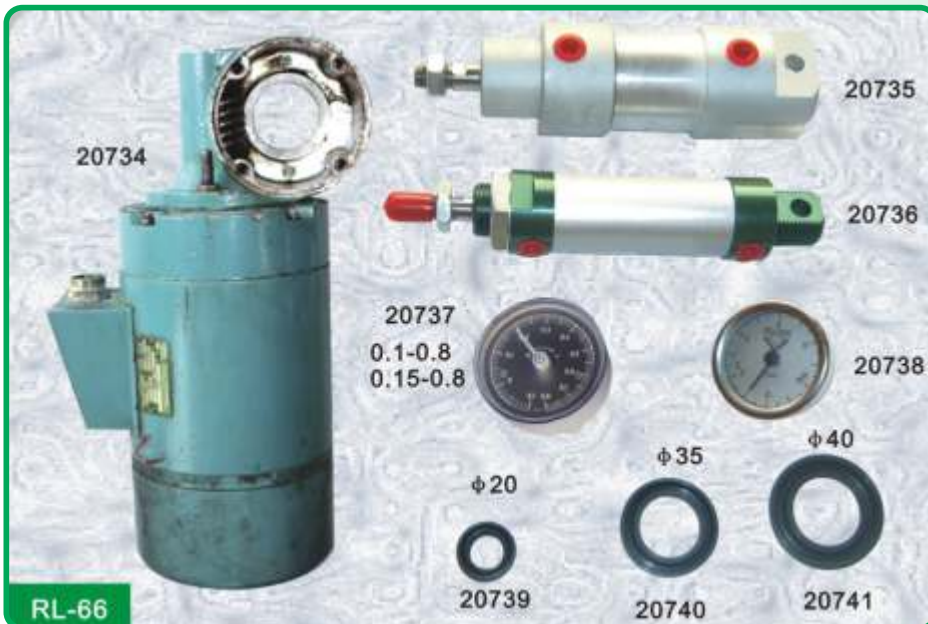

Roland

Contacto: 55-5601-0265 / 55-5604-5904 / 55-5534-1708