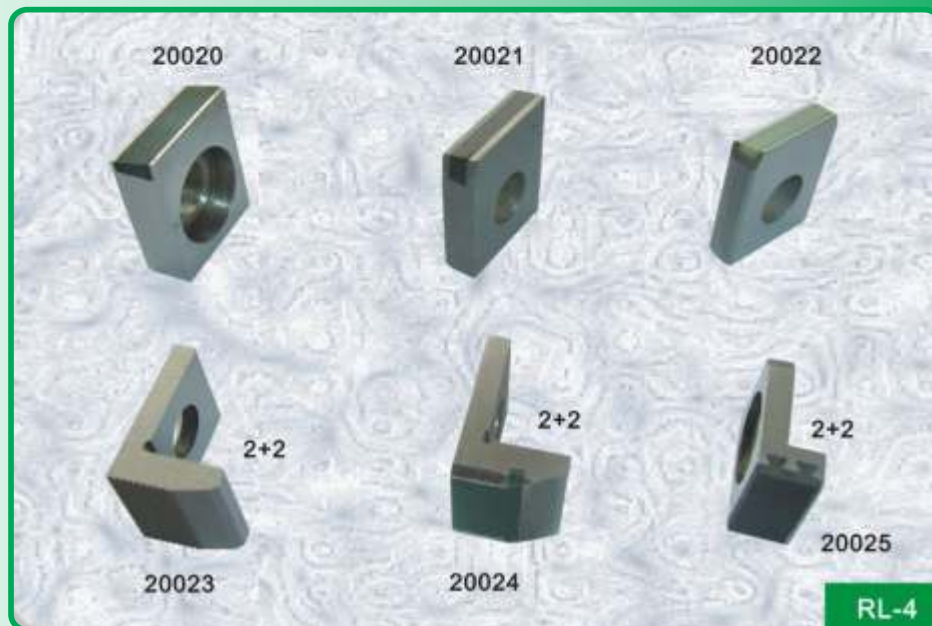

Roland

Contacto: 55-5601-0265 / 55-5604-5904 / 55-5534-1708

MODEL	Length	Width	Thk	No Holes	NO	MODEL	Length	Width	Thk	No Ho
100	705	65	0.5	7	15	700(New)	1100	56	0.5	13
100(with slots)	726	65	0.5	9	16	Ultra 4(1st Model)	1145	65	0.5	11
Favorit RF 01	720	65	0.5	8	17	Ultra 4(2nd Model)	1195	65	0.5	11
200(Pre No 232)	785	65	0.5	8	18	Ultra V+F29	1335	65	0.5	13
Favorit RF 0B/02/200	800	65	0.5	8	19	Ultra V1	1475	65	0.5	14
300(Plastic)	816	60	1.0	8	20	Ultra V11 & V11B	1675	65	0.5	16
Parva RP 1	900	65	0.5	9	21	Ultra V11 & V11B	1710	65	0.5	16
Parva RP/RZP2	920	65	0.5	10	22	700(007V143930)(Plastic)	1102	56	1.0	13
Parva RP2C	995	65	0.5	10	23	700 New version W/slots	1102	56	0.5	13
Pekord 3	1042	65	0.5	11	24	800 V/VW	1410	65	0.5	13
Pekord RVK 3B	1075	65	0.5	11	25	800 V1	1510	65	0.5	14
Pekord RZK 3B	1100	65	0.5	11	26	900(07V146730)(Plastic)	1529	60	1.0	16
Pekord RWK 3B	1132	65	0.5	12						
700(Old)	1091	56	0.5	13						