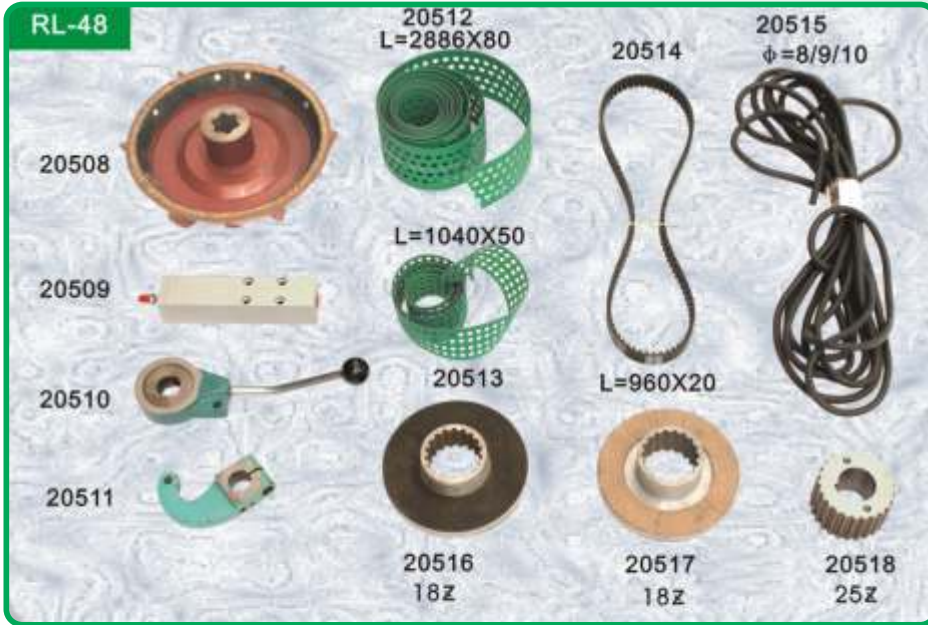

Roland

Contacto: 55-5601-0265 / 55-5604-5904 / 55-5534-1708