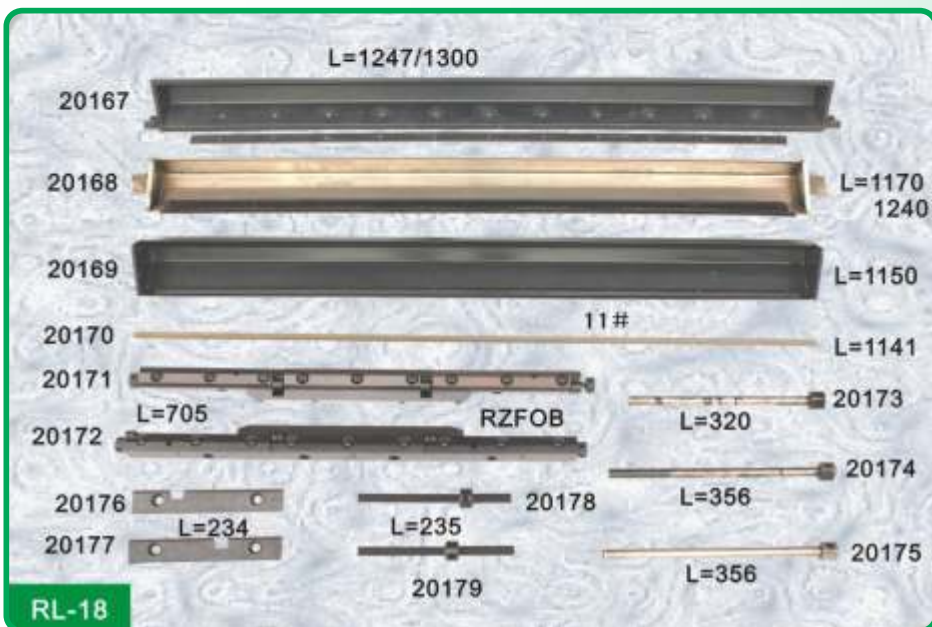

Roland

Contacto: 55-5601-0265 / 55-5604-5904 / 55-5534-1708

MODEL	Length	Width	Thk	No Holes	NO	MODEL	Length	Width	Thk	No Ho
100	705	65	0.5	7	15	700(New)	1100	56	0.5	13
100(with slots)	726	65	0.5	9	16	Ultra 4(1st Model)	1145	65	0.5	11
Favorit RF 01	720	65	0.5	8	17	Ultra 4(2nd Model)	1195	65	0.5	11
200(Pre No 232)	785	65	0.5	8	18	Ultra V+F29	1335	65	0.5	13
Favorit RF 0B/02/200	800	65	0.5	8	19	Ultra V1	1475	65	0.5	14
300(Plastic)	816	60	1.0	8	20	Ultra V11 & V11B	1675	65	0.5	16
Parva RP 1	900	65	0.5	9	21	Ultra V11 & V11B	1710	65	0.5	16
Parva RP/RZP2	920	65	0.5	10	22	700(007V143930)(Plastic)	1102	56	1.0	13
Parva RP2C	995	65	0.5	10	23	700 New version W/slots	1102	56	0.5	13
Pekord 3	1042	65	0.5	11	24	800 V/VW	1410	65	0.5	13
Pekord RVK 3B	1075	65	0.5	11	25	800 V1	1510	65	0.5	14
Pekord RZK 3B	1100	65	0.5	11	26	900(07V146730)(Plastic)	1529	60	1.0	16
Pekord RWK 3B	1132	65	0.5	12						
700(Old)	1091	56	0.5	13						