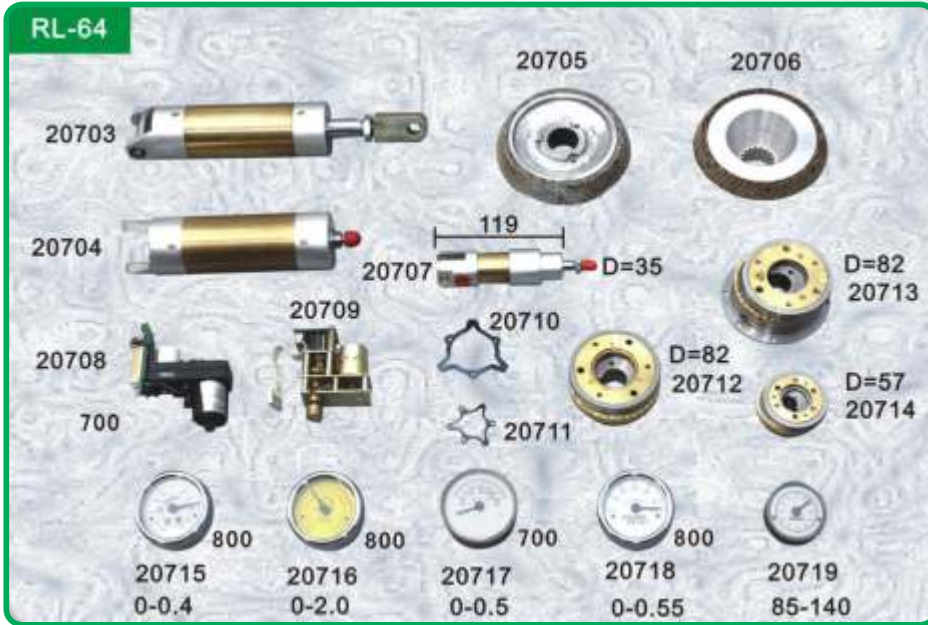

Roland

Contacto: 55-5601-0265 / 55-5604-5904 / 55-5534-1708