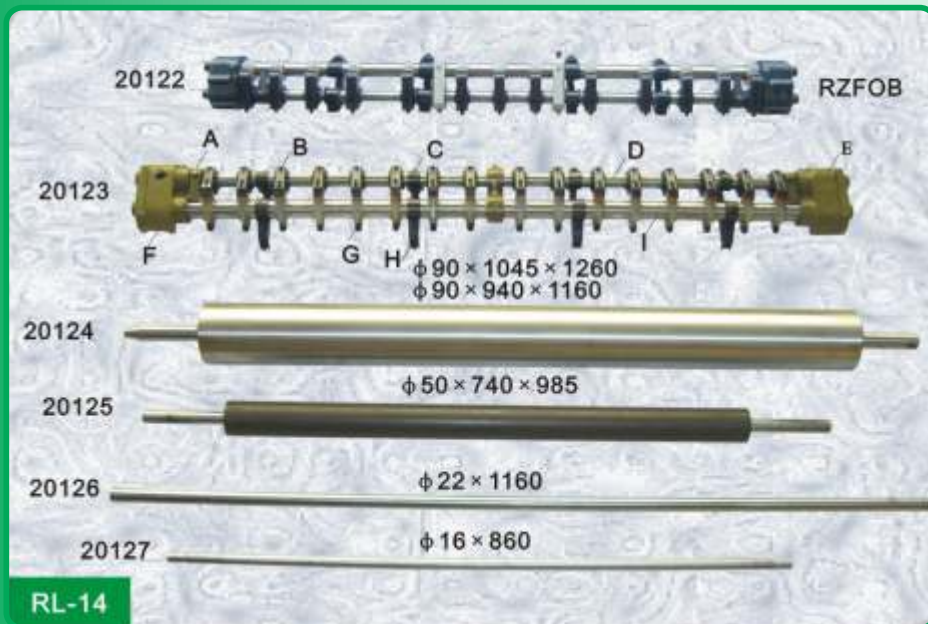

Roland

Contacto: 55-5601-0265 / 55-5604-5904 / 55-5534-1708

MODEL	Length	Width	Thk	No Holes	NO	MODEL	Length	Width	Thk	No Ho
100	705	65	0.5	7	15	700(New)	1100	56	0.5	13
100(with slots)	726	65	0.5	9	16	Ultra 4(1st Model)	1145	65	0.5	11
Favorit RF 01	720	65	0.5	8	17	Ultra 4(2nd Model)	1195	65	0.5	11
200(Pre No 232)	785	65	0.5	8	18	Ultra V+F29	1335	65	0.5	13
Favorit RF 0B/02/200	800	65	0.5	8	19	Ultra V1	1475	65	0.5	14
300(Plastic)	816	60	1.0	8	20	Ultra V11 & V11B	1675	65	0.5	16
Parva RP 1	900	65	0.5	9	21	Ultra V11 & V11B	1710	65	0.5	16
Parva RP/RZP2	920	65	0.5	10	22	700(007V143930)(Plastic)	1102	56	1.0	13
Parva RP2C	995	65	0.5	10	23	700 New version W/slots	1102	56	0.5	13
Pekord 3	1042	65	0.5	11	24	800 V/VW	1410	65	0.5	13
Pekord RVK 3B	1075	65	0.5	11	25	800 V1	1510	65	0.5	14
Pekord RZK 3B	1100	65	0.5	11	26	900(07V146730)(Plastic)	1529	60	1.0	16
Pekord RWK 3B	1132	65	0.5	12						
700(Old)	1091	56	0.5	13						