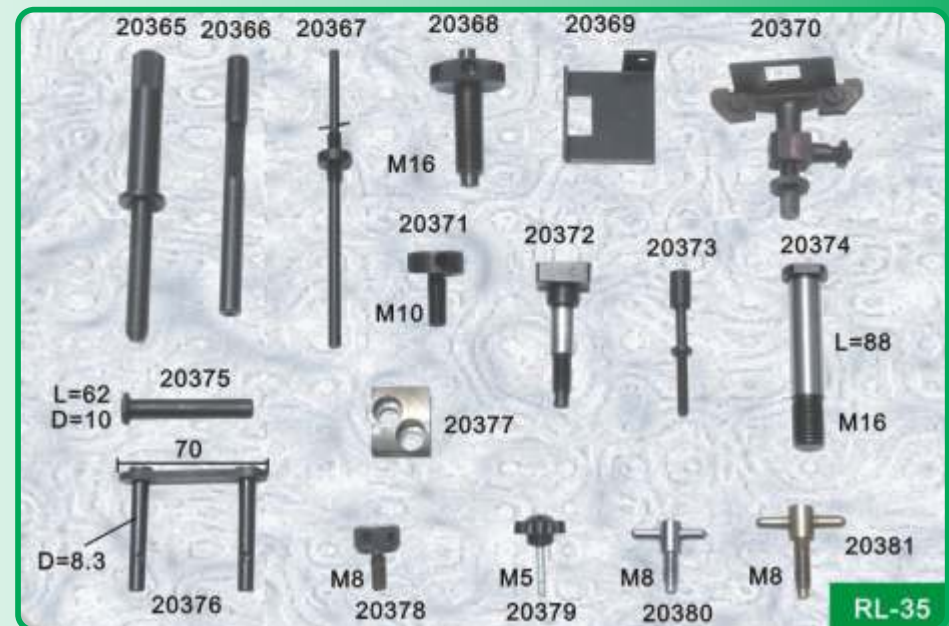

Roland

Contacto: 55-5601-0265 / 55-5604-5904 / 55-5534-1708

MODEL	Length	Width	Thk	No Holes	NO	MODEL	Length	Width	Thk	No Ho
100	705	65	0.5	7	15	700(New)	1100	56	0.5	13
100(with slots)	726	65	0.5	9	16	Ultra 4(1st Model)	1145	65	0.5	11
Favorit RF 01	720	65	0.5	8	17	Ultra 4(2nd Model)	1195	65	0.5	11
200(Pre No 232)	785	65	0.5	8	18	Ultra V+F29	1335	65	0.5	13
Favorit RF 0B/02/200	800	65	0.5	8	19	Ultra V1	1475	65	0.5	14
300(Plastic)	816	60	1.0	8	20	Ultra V11 & V11B	1675	65	0.5	16
Parva RP 1	900	65	0.5	9	21	Ultra V11 & V11B	1710	65	0.5	16
Parva RP/RZP2	920	65	0.5	10	22	700(007V143930)(Plastic)	1102	56	1.0	13
Parva RP2C	995	65	0.5	10	23	700 New version W/slots	1102	56	0.5	13
Pekord 3	1042	65	0.5	11	24	800 V/VW	1410	65	0.5	13
Pekord RVK 3B	1075	65	0.5	11	25	800 V1	1510	65	0.5	14
Pekord RZK 3B	1100	65	0.5	11	26	900(07V146730)(Plastic)	1529	60	1.0	16
Pekord RWK 3B	1132	65	0.5	12						
700(Old)	1091	56	0.5	13						