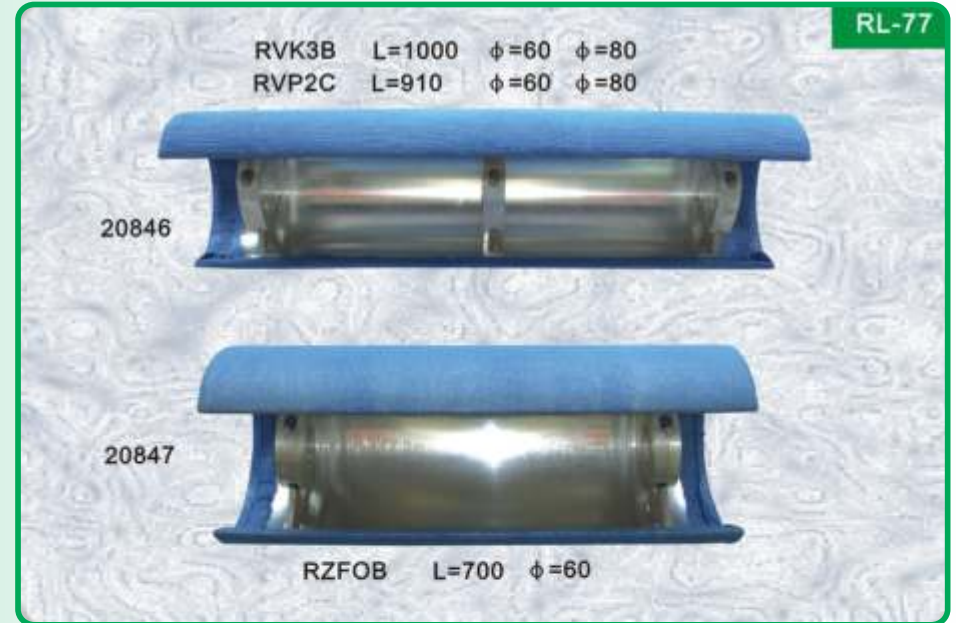

Contacto: 55-5601-0265 / 55-5604-5904 / 55-5534-1708