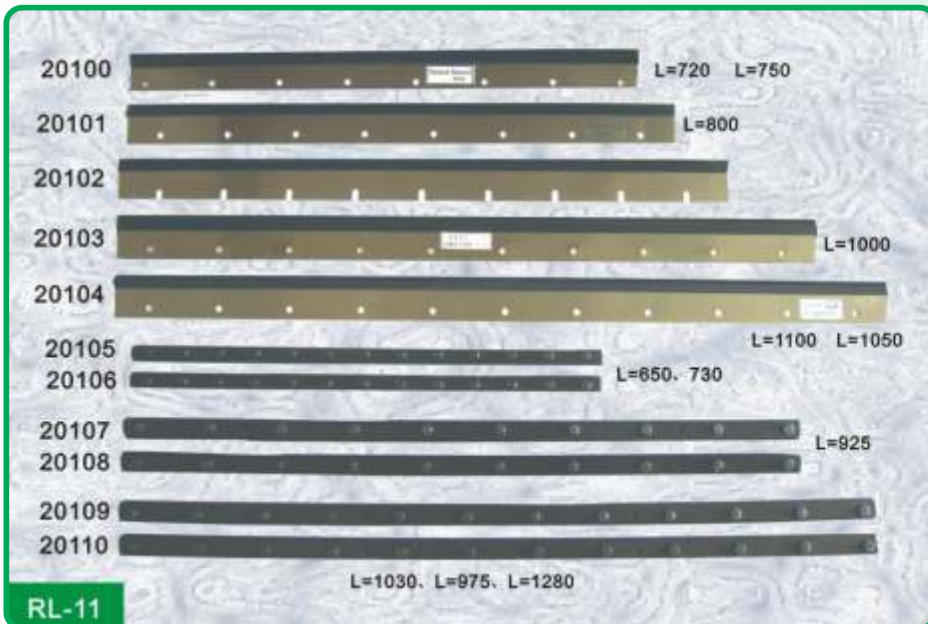

Roland

Contacto: 55-5601-0265 / 55-5604-5904 / 55-5534-1708

MODEL	Length	Width	Thk	No Holes	NO	MODEL	Length	Width	Thk	No Ho
100	705	65	0.5	7	15	700(New)	1100	56	0.5	13
100(with slots)	726	65	0.5	9	16	Ultra 4(1st Model)	1145	65	0.5	11
Favorit RF 01	720	65	0.5	8	17	Ultra 4(2nd Model)	1195	65	0.5	11
200(Pre No 232)	785	65	0.5	8	18	Ultra V+F29	1335	65	0.5	13
Favorit RF 0B/02/200	800	65	0.5	8	19	Ultra V1	1475	65	0.5	14
300(Plastic)	816	60	1.0	8	20	Ultra V11 & V11B	1675	65	0.5	16
Parva RP 1	900	65	0.5	9	21	Ultra V11 & V11B	1710	65	0.5	16
Parva RP/RZP2	920	65	0.5	10	22	700(007V143930)(Plastic)	1102	56	1.0	13
Parva RP2C	995	65	0.5	10	23	700 New version W/slots	1102	56	0.5	13
Pekord 3	1042	65	0.5	11	24	800 V/VW	1410	65	0.5	13
Pekord RVK 3B	1075	65	0.5	11	25	800 V1	1510	65	0.5	14
Pekord RZK 3B	1100	65	0.5	11	26	900(07V146730)(Plastic)	1529	60	1.0	16
Pekord RWK 3B	1132	65	0.5	12						
700(Old)	1091	56	0.5	13						