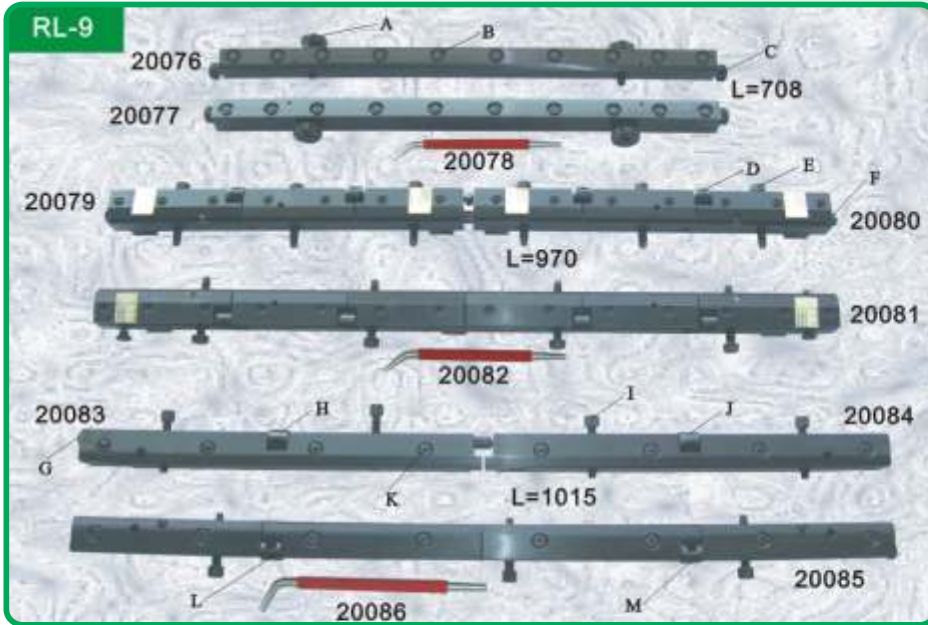

Roland

Contacto: 55-5601-0265 / 55-5604-5904 / 55-5534-1708

MODEL	Length	Width	Thk	No Holes	NO	MODEL	Length	Width	Thk	No Ho
100	705	65	0.5	7	15	700(New)	1100	56	0.5	13
100(with slots)	726	65	0.5	9	16	Ultra 4(1st Model)	1145	65	0.5	11
Favorit RF 01	720	65	0.5	8	17	Ultra 4(2nd Model)	1195	65	0.5	11
200(Pre No 232)	785	65	0.5	8	18	Ultra V+F29	1335	65	0.5	13
Favorit RF 0B/02/200	800	65	0.5	8	19	Ultra V1	1475	65	0.5	14
300(Plastic)	816	60	1.0	8	20	Ultra V11 & V11B	1675	65	0.5	16
Parva RP 1	900	65	0.5	9	21	Ultra V11 & V11B	1710	65	0.5	16
Parva RP/RZP2	920	65	0.5	10	22	700(007V143930)(Plastic)	1102	56	1.0	13
Parva RP2C	995	65	0.5	10	23	700 New version W/slots	1102	56	0.5	13
Pekord 3	1042	65	0.5	11	24	800 V/VW	1410	65	0.5	13
Pekord RVK 3B	1075	65	0.5	11	25	800 V1	1510	65	0.5	14
Pekord RZK 3B	1100	65	0.5	11	26	900(07V146730)(Plastic)	1529	60	1.0	16
Pekord RWK 3B	1132	65	0.5	12						
700(Old)	1091	56	0.5	13						