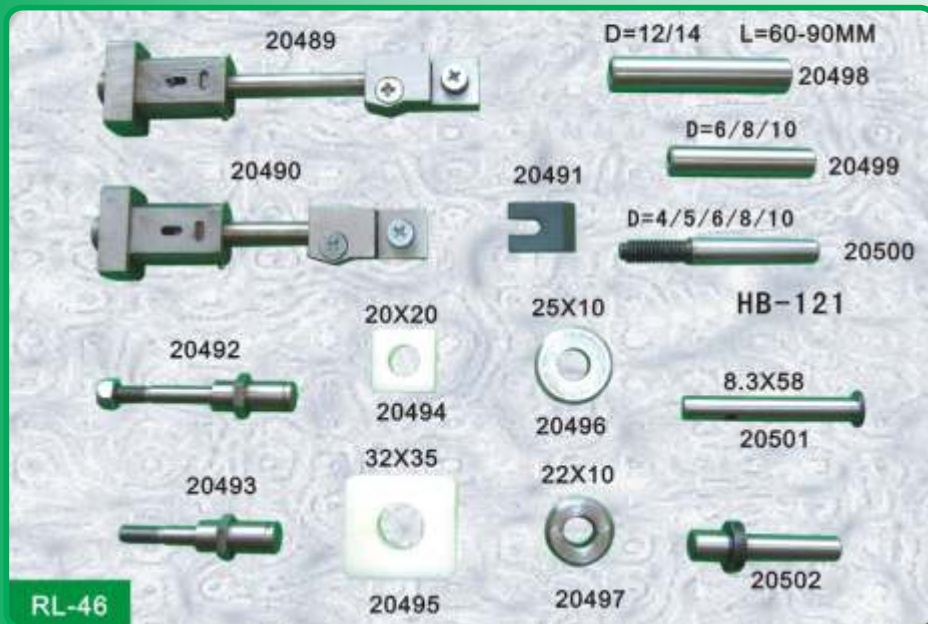

Roland

Contacto: 55-5601-0265 / 55-5604-5904 / 55-5534-1708

MODEL	Length	Width	Thk	No Holes	NO	MODEL	Length	Width	Thk	No Ho
100	705	65	0.5	7	15	700(New)	1100	56	0.5	13
100(with slots)	726	65	0.5	9	16	Ultra 4(1st Model)	1145	65	0.5	11
Favorit RF 01	720	65	0.5	8	17	Ultra 4(2nd Model)	1195	65	0.5	11
200(Pre No 232)	785	65	0.5	8	18	Ultra V+F29	1335	65	0.5	13
Favorit RF 0B/02/200	800	65	0.5	8	19	Ultra V1	1475	65	0.5	14
300(Plastic)	816	60	1.0	8	20	Ultra V11 & V11B	1675	65	0.5	16
Parva RP 1	900	65	0.5	9	21	Ultra V11 & V11B	1710	65	0.5	16
Parva RP/RZP2	920	65	0.5	10	22	700(007V143930)(Plastic)	1102	56	1.0	13
Parva RP2C	995	65	0.5	10	23	700 New version W/slots	1102	56	0.5	13
Pekord 3	1042	65	0.5	11	24	800 V/VW	1410	65	0.5	13
Pekord RVK 3B	1075	65	0.5	11	25	800 V1	1510	65	0.5	14
Pekord RZK 3B	1100	65	0.5	11	26	900(07V146730)(Plastic)	1529	60	1.0	16
Pekord RWK 3B	1132	65	0.5	12						
700(Old)	1091	56	0.5	13						