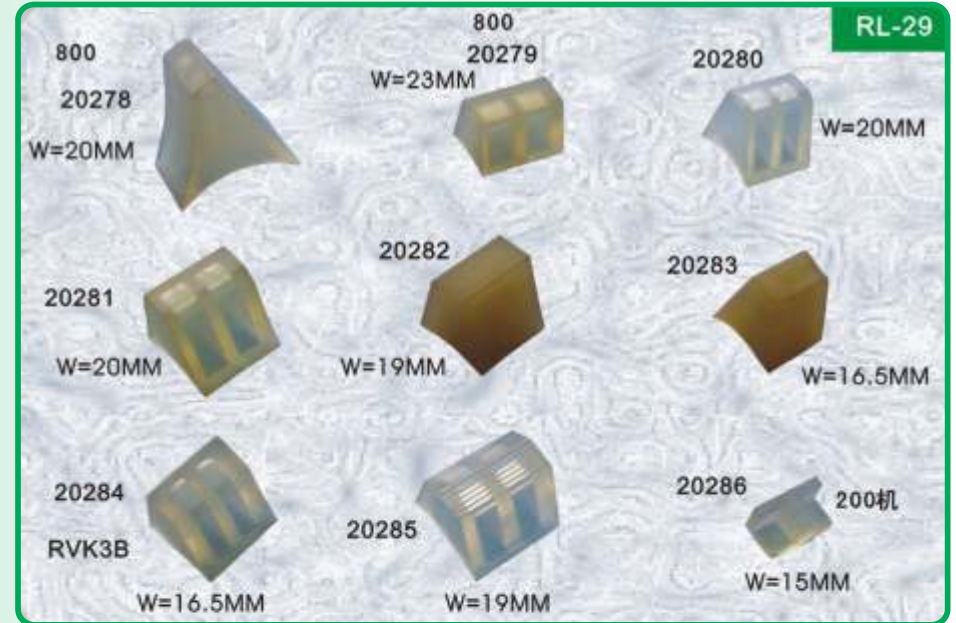

Roland

Contacto: 55-5601-0265 / 55-5604-5904 / 55-5534-1708

MODEL	Length	Width	Thk	No Holes	NO	MODEL	Length	Width	Thk	No Ho
100	705	65	0.5	7	15	700(New)	1100	56	0.5	13
100(with slots)	726	65	0.5	9	16	Ultra 4(1st Model)	1145	65	0.5	11
Favorit RF 01	720	65	0.5	8	17	Ultra 4(2nd Model)	1195	65	0.5	11
200(Pre No 232)	785	65	0.5	8	18	Ultra V+F29	1335	65	0.5	13
Favorit RF 0B/02/200	800	65	0.5	8	19	Ultra V1	1475	65	0.5	14
300(Plastic)	816	60	1.0	8	20	Ultra V11 & V11B	1675	65	0.5	16
Parva RP 1	900	65	0.5	9	21	Ultra V11 & V11B	1710	65	0.5	16
Parva RP/RZP2	920	65	0.5	10	22	700(007V143930)(Plastic)	1102	56	1.0	13
Parva RP2C	995	65	0.5	10	23	700 New version W/slots	1102	56	0.5	13
Pekord 3	1042	65	0.5	11	24	800 V/VW	1410	65	0.5	13
Pekord RVK 3B	1075	65	0.5	11	25	800 V1	1510	65	0.5	14
Pekord RZK 3B	1100	65	0.5	11	26	900(07V146730)(Plastic)	1529	60	1.0	16
Pekord RWK 3B	1132	65	0.5	12						
700(Old)	1091	56	0.5	13						