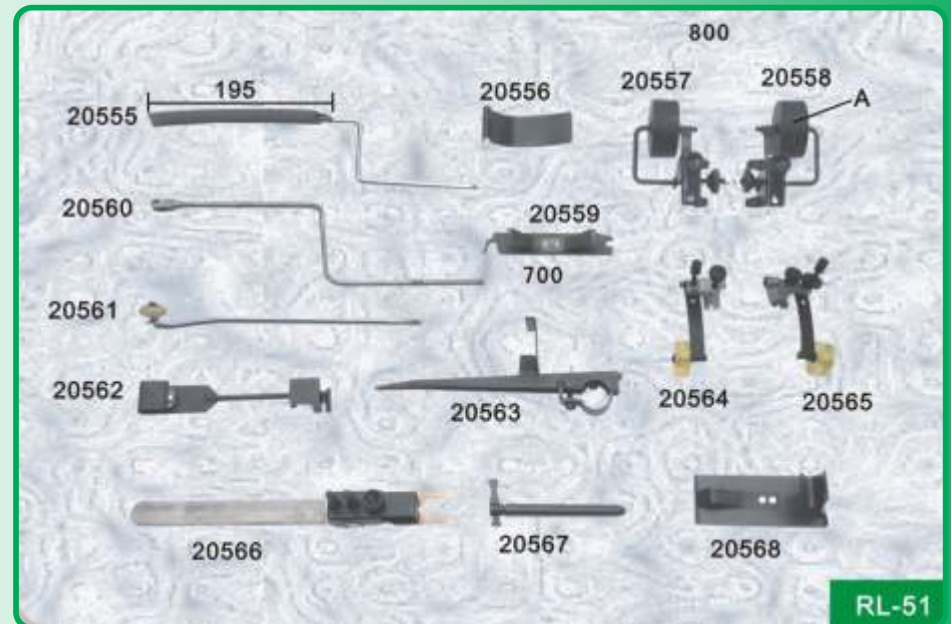

Roland

Contacto: 55-5601-0265 / 55-5604-5904 / 55-5534-1708