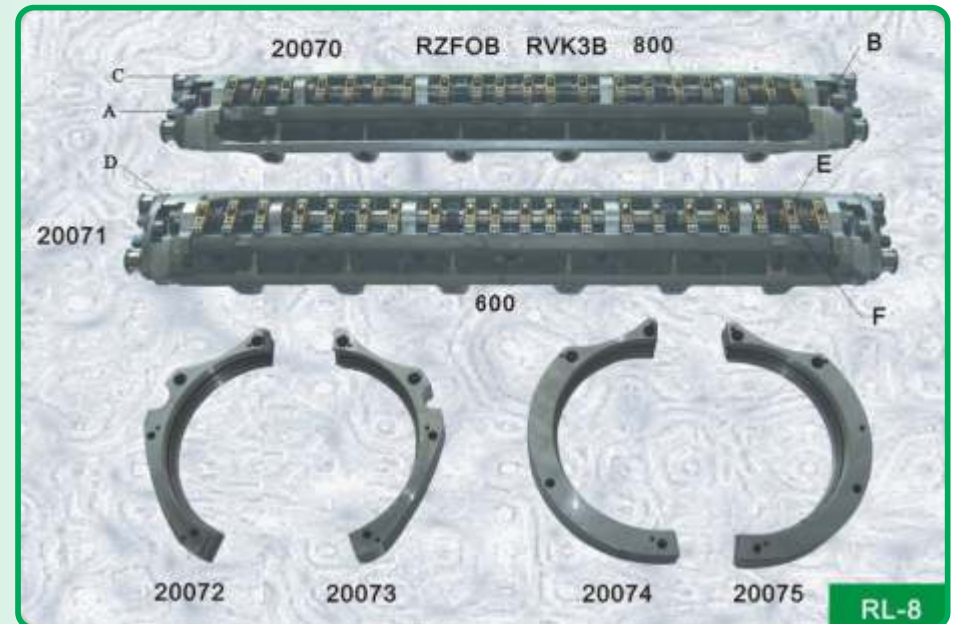

Roland

Contacto: 55-5601-0265 / 55-5604-5904 / 55-5534-1708

MODEL	Length	Width	Thk	No Holes	NO	MODEL	Length	Width	Thk	No Ho
100	705	65	0.5	7	15	700(New)	1100	56	0.5	13
100(with slots)	726	65	0.5	9	16	Ultra 4(1st Model)	1145	65	0.5	11
Favorit RF 01	720	65	0.5	8	17	Ultra 4(2nd Model)	1195	65	0.5	11
200(Pre No 232)	785	65	0.5	8	18	Ultra V+F29	1335	65	0.5	13
Favorit RF 0B/02/200	800	65	0.5	8	19	Ultra V1	1475	65	0.5	14
300(Plastic)	816	60	1.0	8	20	Ultra V11 & V11B	1675	65	0.5	16
Parva RP 1	900	65	0.5	9	21	Ultra V11 & V11B	1710	65	0.5	16
Parva RP/RZP2	920	65	0.5	10	22	700(007V143930)(Plastic)	1102	56	1.0	13
Parva RP2C	995	65	0.5	10	23	700 New version W/slots	1102	56	0.5	13
Pekord 3	1042	65	0.5	11	24	800 V/VW	1410	65	0.5	13
Pekord RVK 3B	1075	65	0.5	11	25	800 V1	1510	65	0.5	14
Pekord RZK 3B	1100	65	0.5	11	26	900(07V146730)(Plastic)	1529	60	1.0	16
Pekord RWK 3B	1132	65	0.5	12						
700(Old)	1091	56	0.5	13						