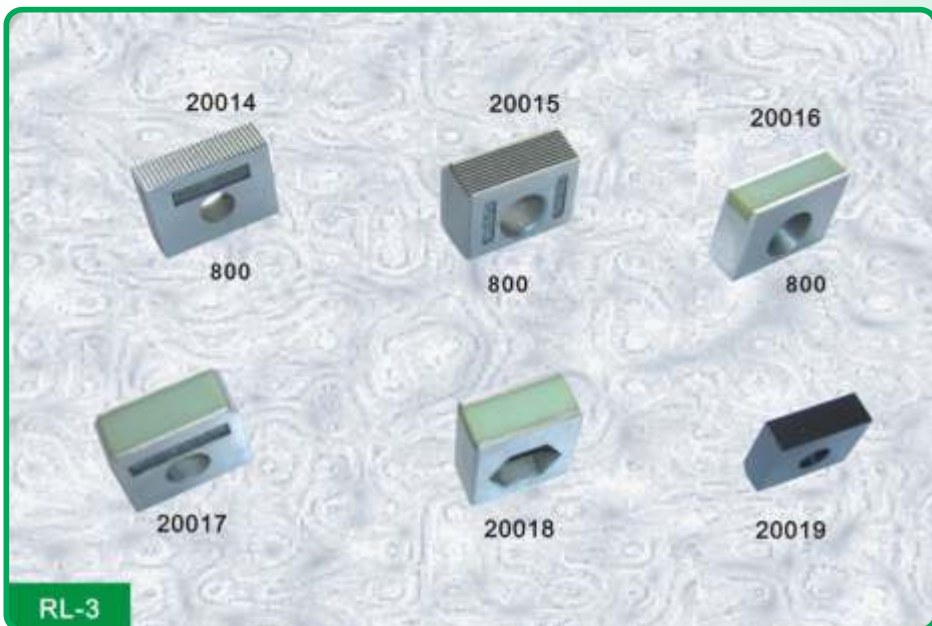

Roland

Contacto: 55-5601-0265 / 55-5604-5904 / 55-5534-1708

MODEL	Length	Width	Thk	No Holes	NO	MODEL	Length	Width	Thk	No Ho
100	705	65	0.5	7	15	700(New)	1100	56	0.5	13
100(with slots)	726	65	0.5	9	16	Ultra 4(1st Model)	1145	65	0.5	11
Favorit RF 01	720	65	0.5	8	17	Ultra 4(2nd Model)	1195	65	0.5	11
200(Pre No 232)	785	65	0.5	8	18	Ultra V+F29	1335	65	0.5	13
Favorit RF 0B/02/200	800	65	0.5	8	19	Ultra V1	1475	65	0.5	14
300(Plastic)	816	60	1.0	8	20	Ultra V11 & V11B	1675	65	0.5	16
Parva RP 1	900	65	0.5	9	21	Ultra V11 & V11B	1710	65	0.5	16
Parva RP/RZP2	920	65	0.5	10	22	700(007V143930)(Plastic)	1102	56	1.0	13
Parva RP2C	995	65	0.5	10	23	700 New version W/slots	1102	56	0.5	13
Pekord 3	1042	65	0.5	11	24	800 V/VW	1410	65	0.5	13
Pekord RVK 3B	1075	65	0.5	11	25	800 V1	1510	65	0.5	14
Pekord RZK 3B	1100	65	0.5	11	26	900(07V146730)(Plastic)	1529	60	1.0	16
Pekord RWK 3B	1132	65	0.5	12						
700(Old)	1091	56	0.5	13						